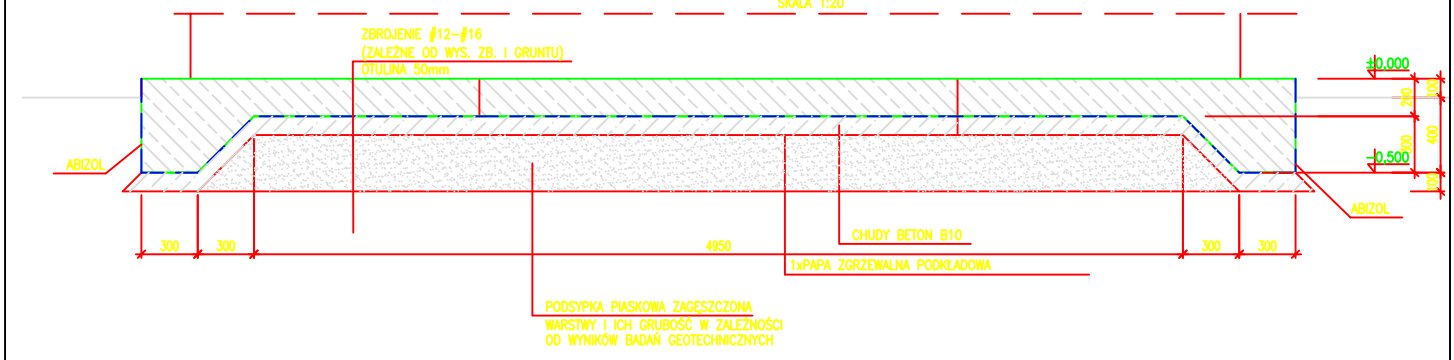

® KAPEO Sp. z o.o.

WERSJA INFORMACYJNA

WSZELKIE PRAWA ZASTRZEŻONE