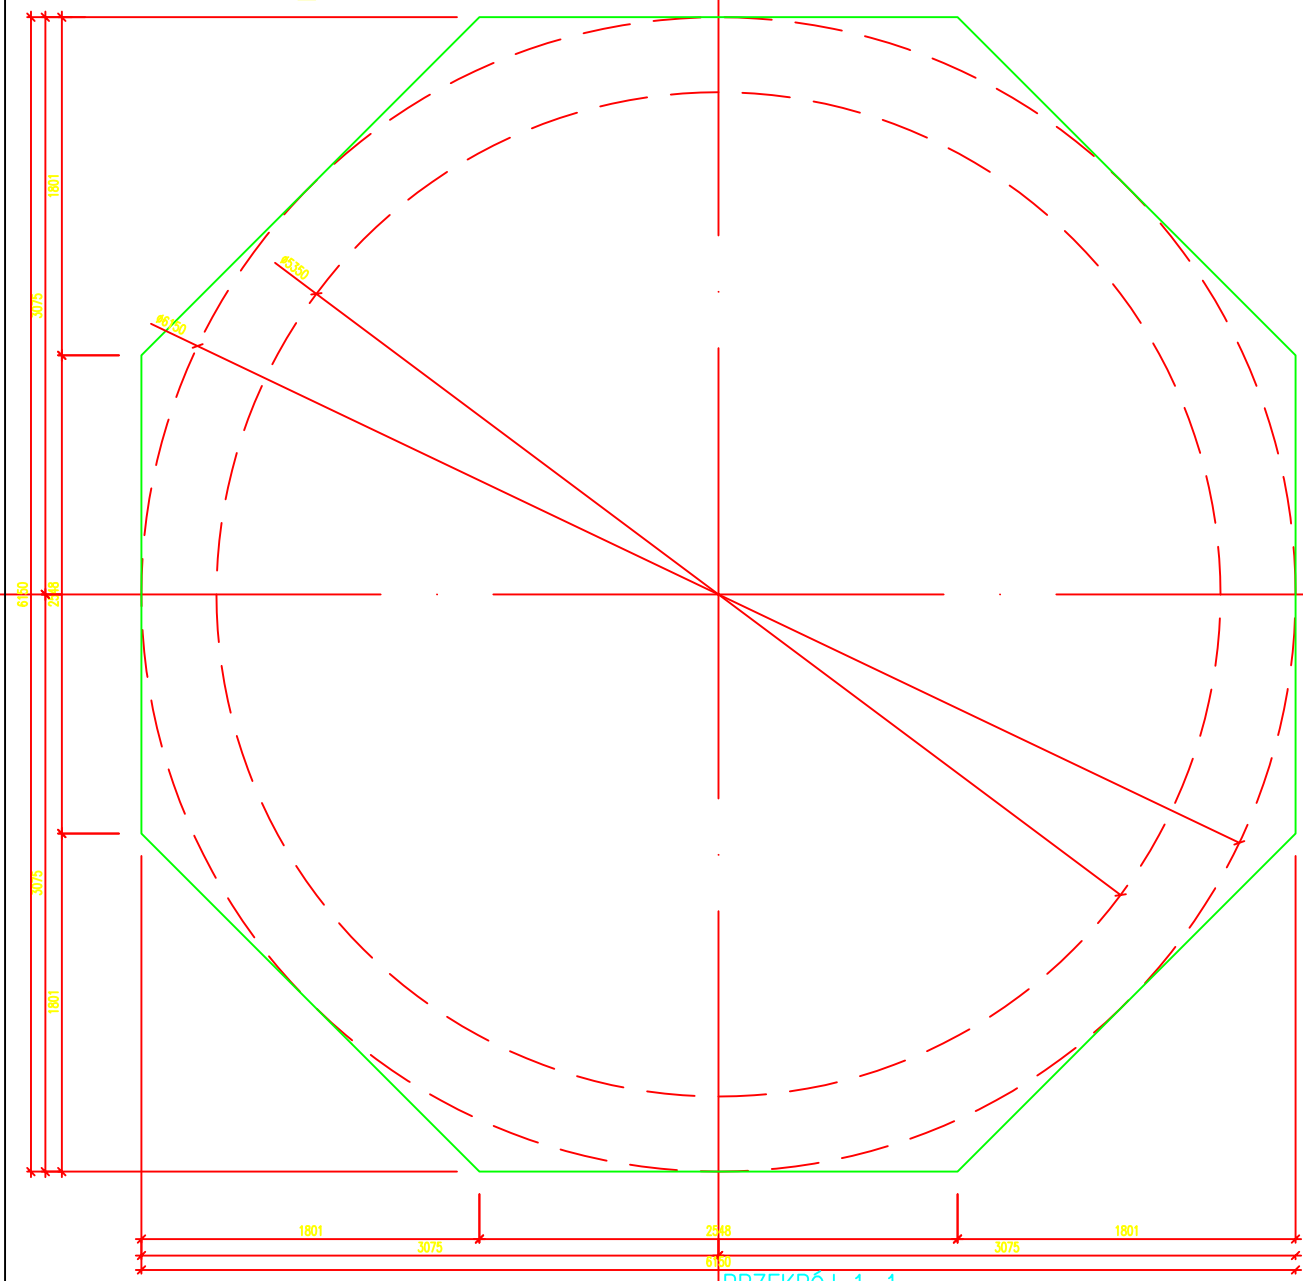

RZUT PŁYTY

1:20

PRZEKRÓJ 1-1

SKALA 1:20